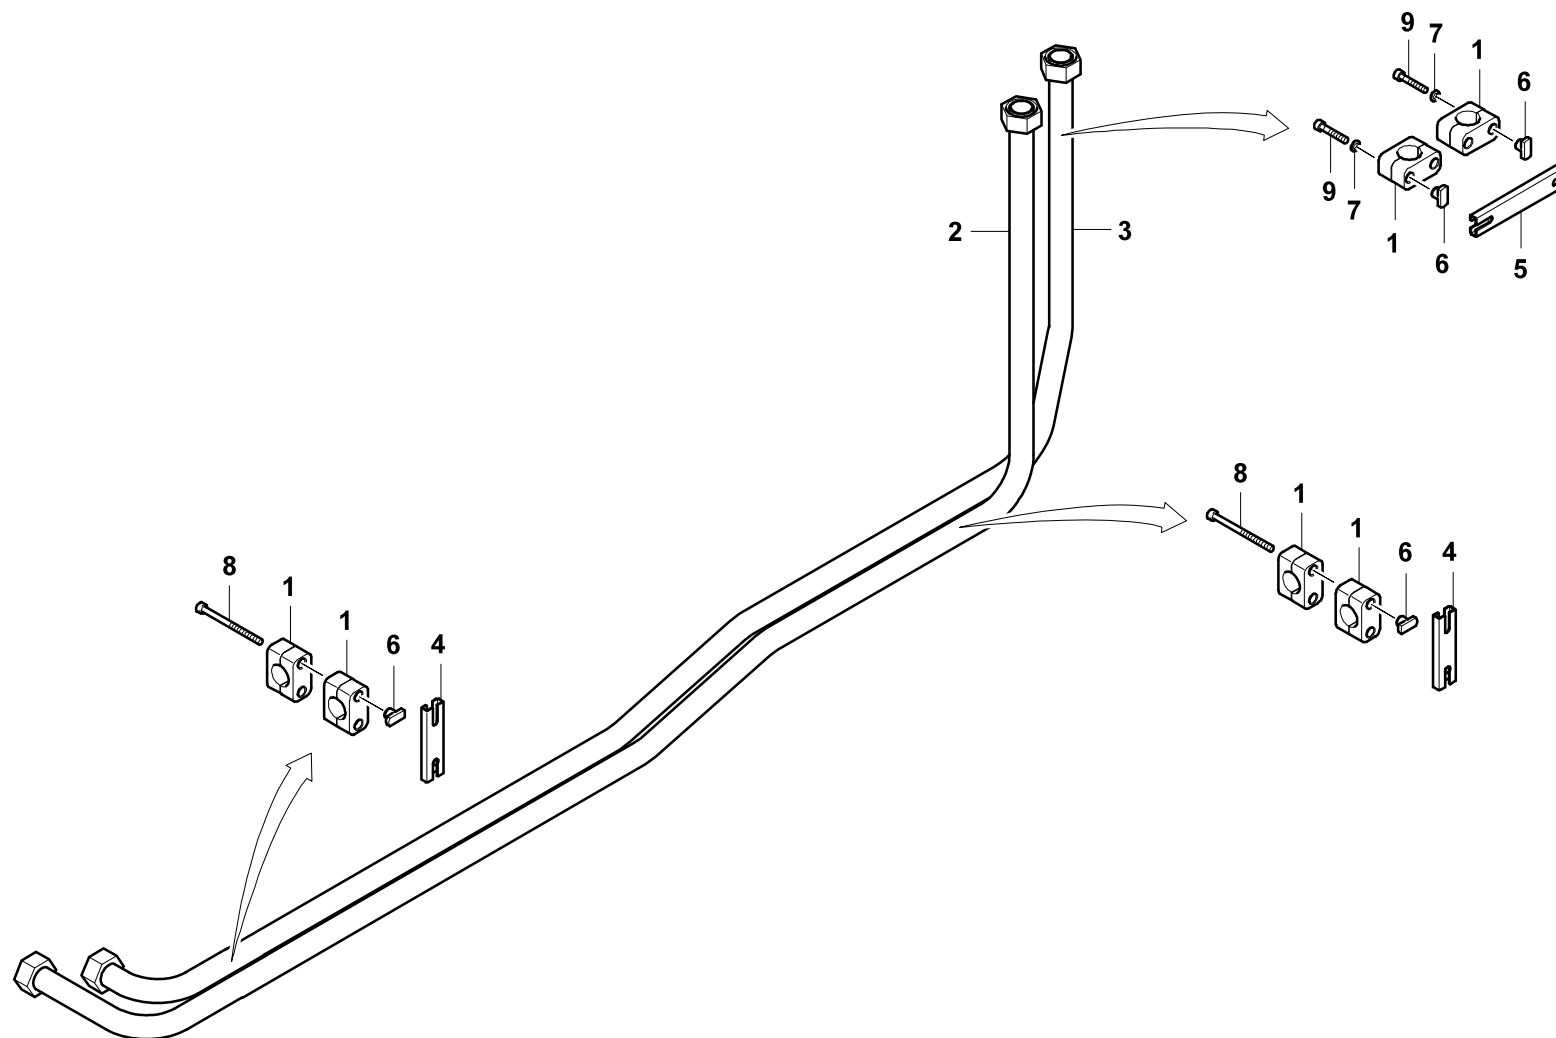

GROVE

ROHRLEITUNGSSATZ FAHRGESTELL

PIPE WIRING SET CHASSIS

BILDTADEL
PICTORIAL DISPLAY**GMK4080-3**

10.16

3272424-ETL B

1/1

3272424-B-BL01-1016-410L